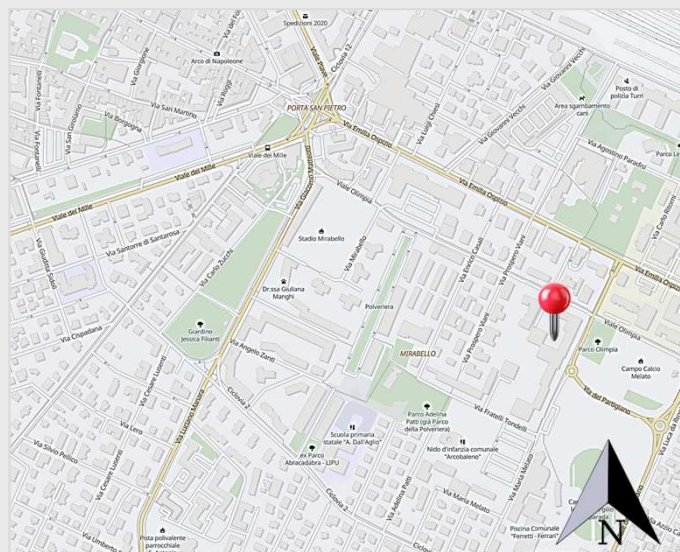

AUTORIMESSA

VIA M. MELATO N. 11
REGGIO EMILIA

PLANIMETRIA

MAPPA

FOTO