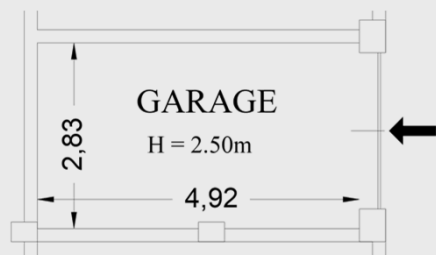

AUTORIMESSA

VIA M. MELATO N. 11
REGGIO EMILIA

PLANIMETRIA

MAPPA

FOTO