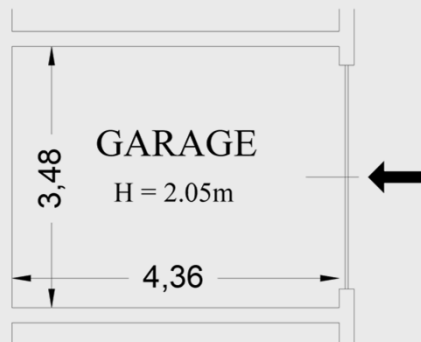

AUTORIMESSA

VIA G. MAZZINI N.6
REGGIO EMILIA (centro storico)

PLANIMETRIA

MAPPA

FOTO