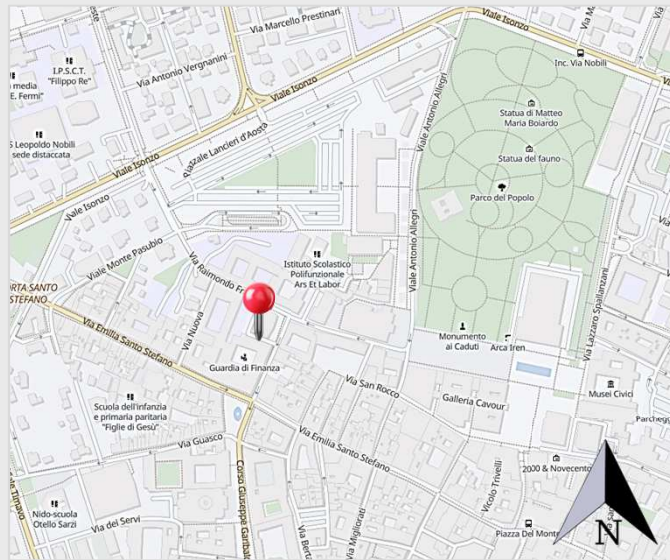

AUTORIMESSA

VIA G. MAZZINI N.6
REGGIO EMILIA (centro storico)

PLANIMETRIA

MAPPA

FOTO