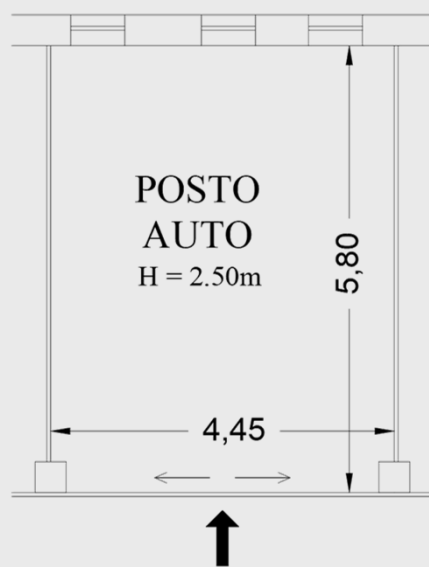

POSTO AUTO COPERTO

VIA MARTIRI DELLA BETTOLA N. 47
REGGIO EMILIA

PLANIMETRIA

MAPPA

FOTO