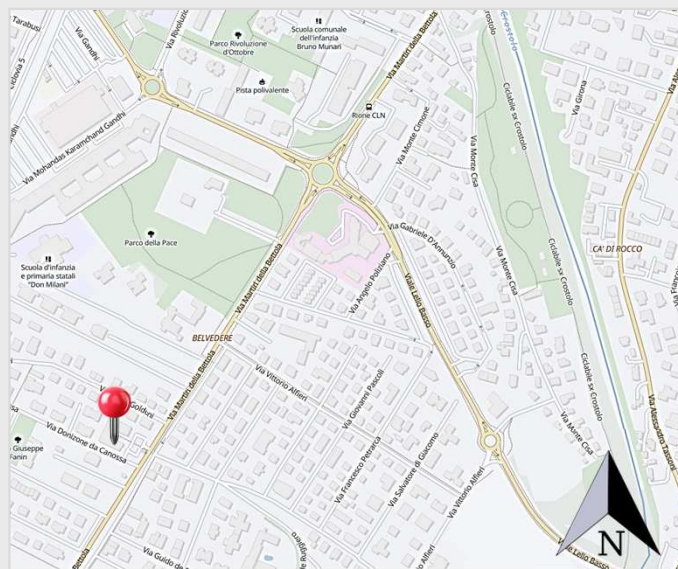

POSTO AUTO COPERTO

VIA MARTIRI DELLA BETTOLA N. 47
REGGIO EMILIA

PLANIMETRIA

MAPPA

FOTO