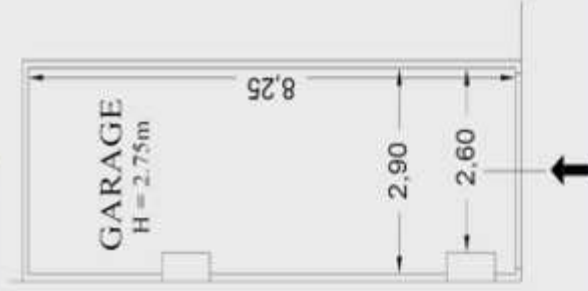

# AUTORIMESSA

VIA GOFFREDO MAMELI N. 17  
REGGIO EMILIA

PLANIMETRIA

MAPPA

FOTO