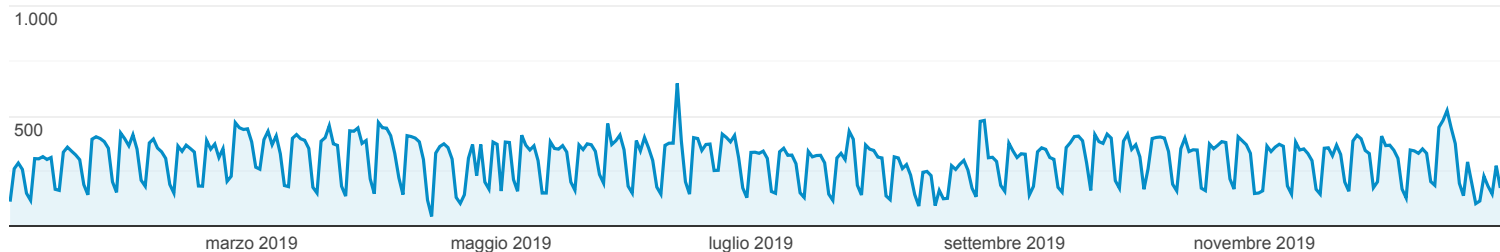

Panoramica del pubblico - annuale

Tutti gli utenti
 100,00% Utenti

1 gen 2019 - 31 dic 2019

Panoramica

Utenti

Utenti

51.088

Nuovi utenti

49.510

Sessioni

146.658

Numero di sessioni per utente

2,87

Visualizzazioni di pagina

1.289.955

Pagine/sessione

8,80

Durata sessione media

00:04:02

Frequenza di rimbalzo

1,35%

■ New Visitor ■ Returning Visitor

Lingua	Utenti	% Utenti
1. it-it	37.892	73,64%
2. it	10.524	20,45%
3. en-us	2.182	4,24%
4. en-gb	223	0,43%
5. it-ch	72	0,14%
6. fr-fr	51	0,10%
7. es-es	39	0,08%
8. pt-br	31	0,06%
9. ro-ro	29	0,06%
10. en	28	0,05%