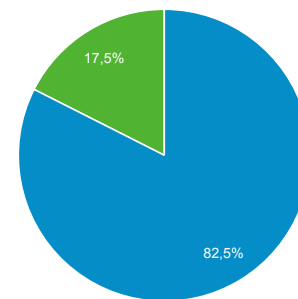

49.510

Sessioni

146.658

Numero di sessioni per utente

2,87

Visualizzazioni di pagina

1.289.955

Pagine/sessione

8,80

Durata sessione media

00:04:02

Frequenza di rimbalzo

1,35%

■ New Visitor ■ Returning Visitor

Lingua	Utenti	% Utenti
1. it-it	37.892	73,64%
2. it	10.524	20,45%
3. en-us	2.182	4,24%
4. en-gb	223	0,43%
5. it-ch	72	0,14%
6. fr-fr	51	0,10%
7. es-es	39	0,08%
8. pt-br	31	0,06%
9. ro-ro	29	0,06%
10. en	28	0,05%