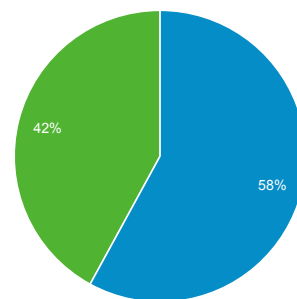

Panoramica del pubblico

Tutti gli utenti
100,00% Sessioni

Panoramica

Sessioni
41.903

Utenti
18.775

Visualizzazioni di pagina
393.692

Pagine/sessione
9,40

Durata sessione media
00:04:12

Frequenza di rimbalzo
2,57%

% nuove sessioni
42,03%

Returning Visitor New Visitor

Lingua	Sessioni	% Sessioni
1. it	22.095	52,73%
2. it-it	18.657	44,52%
3. en-us	428	1,02%
4. ru	193	0,46%
5. en-gb	187	0,45%
6. ru-ru	51	0,12%
7. es	38	0,09%
8. en	36	0,09%
9. fr	36	0,09%
10. pl	28	0,07%