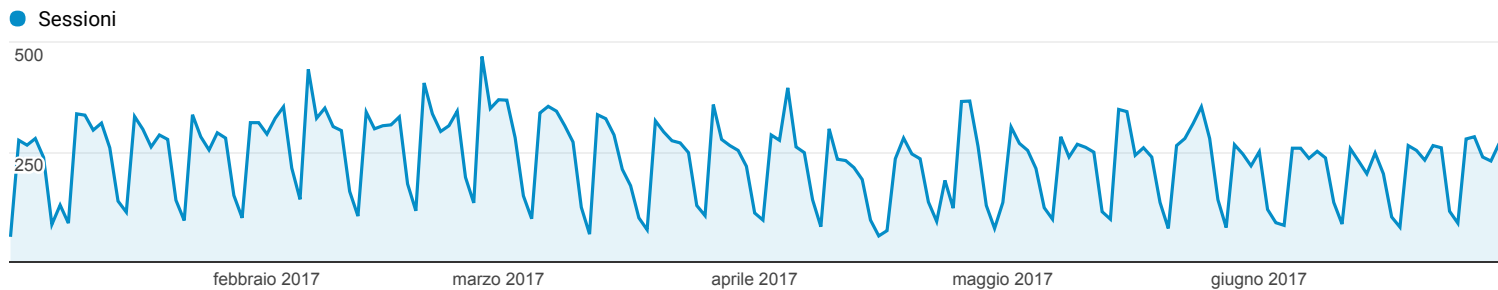

Panoramica del pubblico

Tutti gli utenti
100,00% Sessioni

Panoramica

Sessioni
41.903

Utenti
18.775

Visualizzazioni di pagina
393.692

Pagine/sessione
9,40

Durata sessione media
00:04:12

Frequenza di rimbalzo
2,57%

% nuove sessioni
42,03%

Returning Visitor New Visitor

Lingua	Sessioni	% Sessioni
1. it	22.095	52,73%
2. it-it	18.657	44,52%
3. en-us	428	1,02%
4. ru	193	0,46%
5. en-gb	187	0,45%
6. ru-ru	51	0,12%
7. es	38	0,09%
8. en	36	0,09%
9. fr	36	0,09%
10. pl	28	0,07%