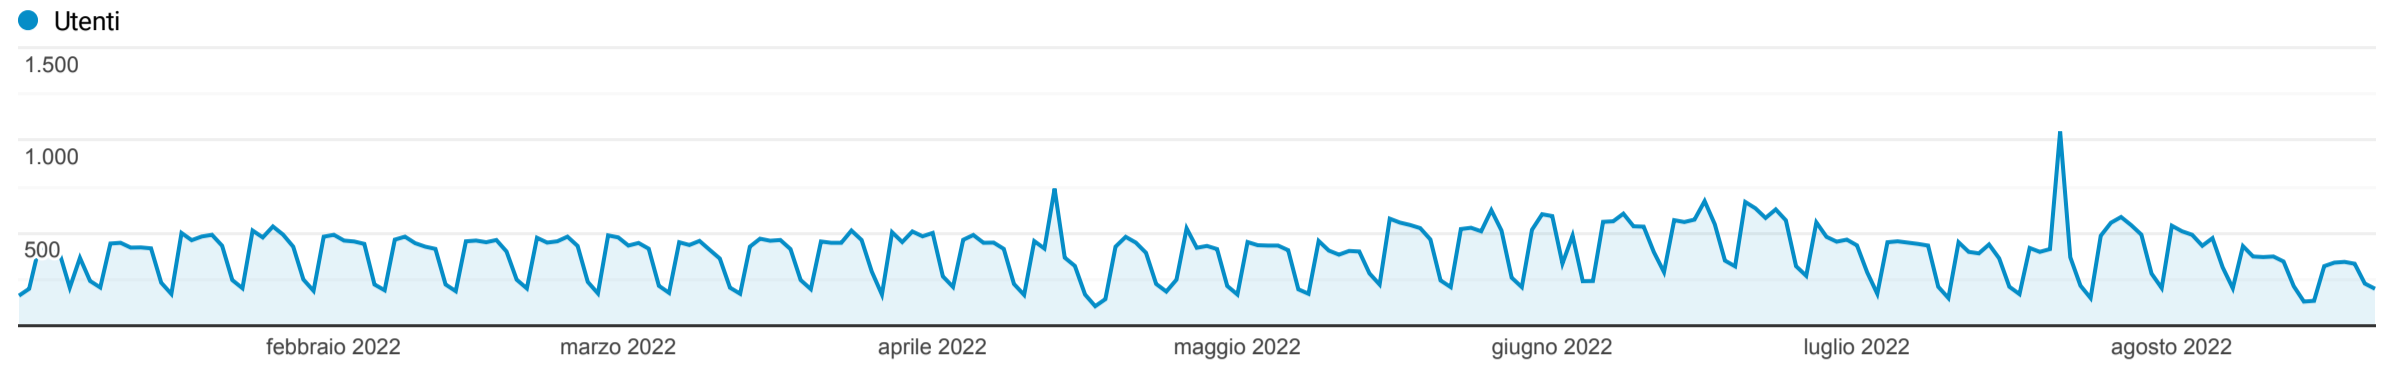

**Panoramica del pubblico**

1 gen 2022 - 21 ago 2022

Tutti gli utenti  
 100,00% Utenti

**Panoramica**

<b>Utenti</b> 39.420	<b>Nuovi utenti</b> 37.944	<b>Sessioni</b> 124.305	<b>Numero di sessioni per utente</b> 3,15
<b>Visualizzazioni di pagina</b> 707.411	<b>Pagine/sessione</b> 5,69	<b>Durata sessione media</b> 00:03:29	<b>Frequenza di rimbalzo</b> 19,65%