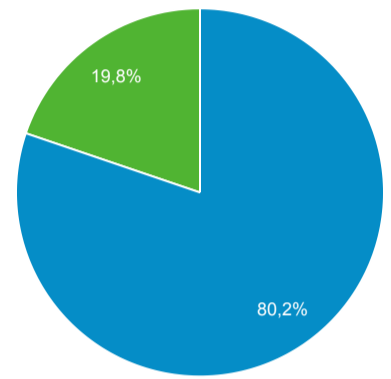

Utenti 39.420	Nuovi utenti 37.944	Sessioni 124.305	Numero di sessioni per utente 3,15
Visualizzazioni di pagina 707.411	Pagine/sessione 5,69	Durata sessione media 00:03:29	Frequenza di rimbalzo 19,65%

■ New Visitor ■ Returning Visitor