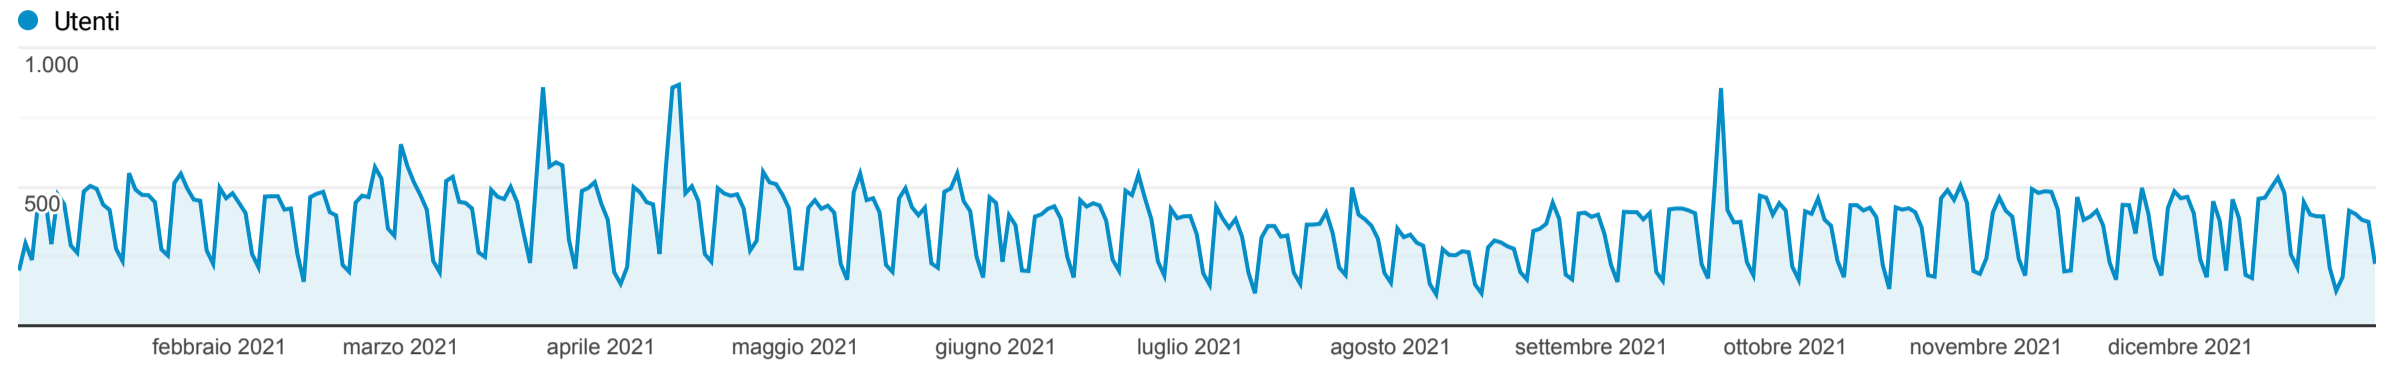

Panoramica del pubblico

1 gen 2021 - 31 dic 2021

Tutti gli utenti
 100,00% Utenti

Panoramica

Utenti 58.889	Nuovi utenti 57.005	Sessioni 179.271	Numero di sessioni per utente 3,04
Visualizzazioni di pagina 1.429.610	Pagine/sessione 7,97	Durata sessione media 00:03:33	Frequenza di rimbalzo 1,14%