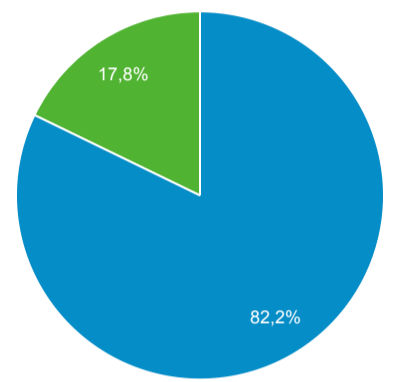

Utenti 58.889	Nuovi utenti 57.005	Sessioni 179.271	Numero di sessioni per utente 3,04
Visualizzazioni di pagina 1.429.610	Pagine/sessione 7,97	Durata sessione media 00:03:33	Frequenza di rimbalzo 1,14%

■ New Visitor ■ Returning Visitor