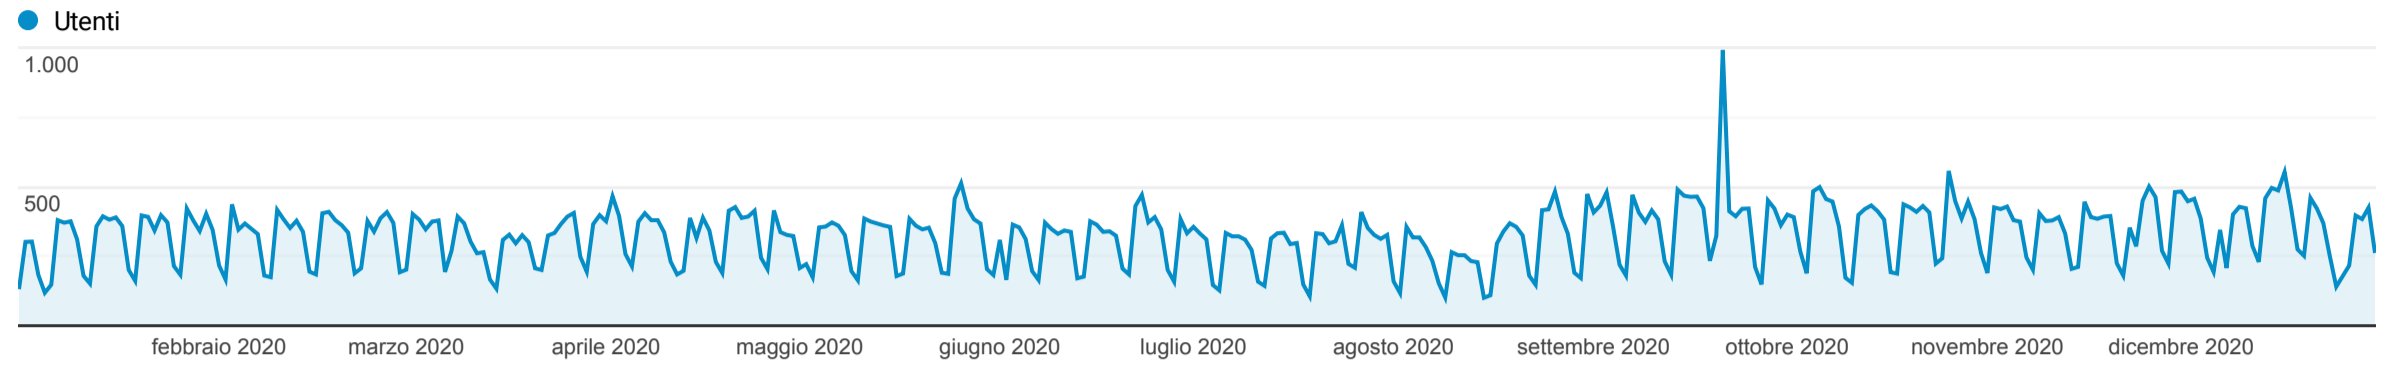

Panoramica del pubblico

1 gen 2020 - 31 dic 2020

Tutti gli utenti  
100,00% Utenti

Panoramica

Utenti <b>49.163</b>	Nuovi utenti <b>47.758</b>	Sessioni <b>159.924</b>	Numero di sessioni per utente <b>3,25</b>
Visualizzazioni di pagina <b>1.373.561</b>	Pagine/sessione <b>8,59</b>	Durata sessione media <b>00:03:55</b>	Frequenza di rimbalzo <b>1,06%</b>

New Visitor Returning Visitor

Lingua	Utenti	% Utenti
1. it-it	34.638	69,68%
2. it	12.772	25,69%
3. en-us	1.266	2,55%
4. en-gb	297	0,60%
5. zh-cn	62	0,12%
6. it-ch	56	0,11%
7. fr-fr	54	0,11%
8. es-es	52	0,10%
9. en	46	0,09%
10. ru	36	0,07%