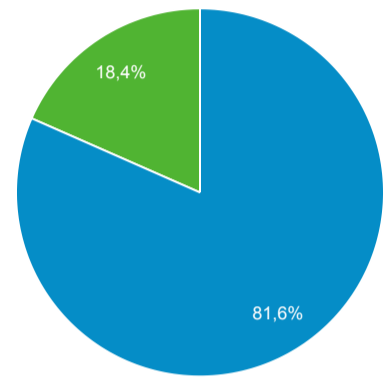

Utenti 49.163	Nuovi utenti 47.758	Sessioni 159.924	Numero di sessioni per utente 3,25
Visualizzazioni di pagina 1.373.561	Pagine/sessione 8,59	Durata sessione media 00:03:55	Frequenza di rimbalzo 1,06%

New Visitor Returning Visitor