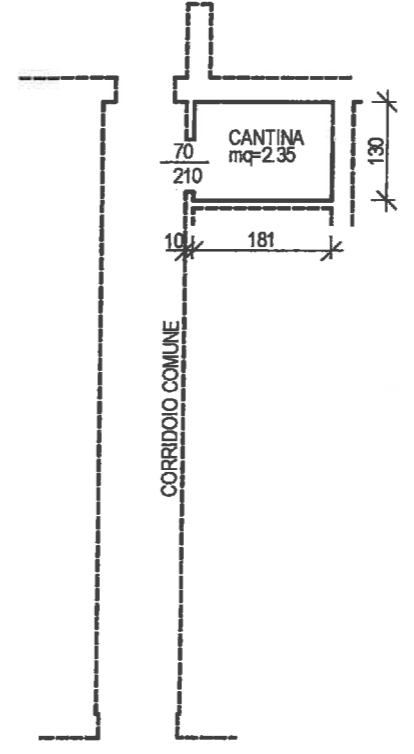

PIANTA APPARTAMENTO
PIANO TERRA

PIANTA CANTINA
PIANO TERRA

ARCH. LIVIO MONTANARI VIA PANSA N. 2/1 - 42124 - REGGIO EMILIA - TEL/FAX 0522/410408	DATA: OTTOBRE 2011	AGG.
RILIEVO STATO DI FATTO	SCALA: 1 : 100	