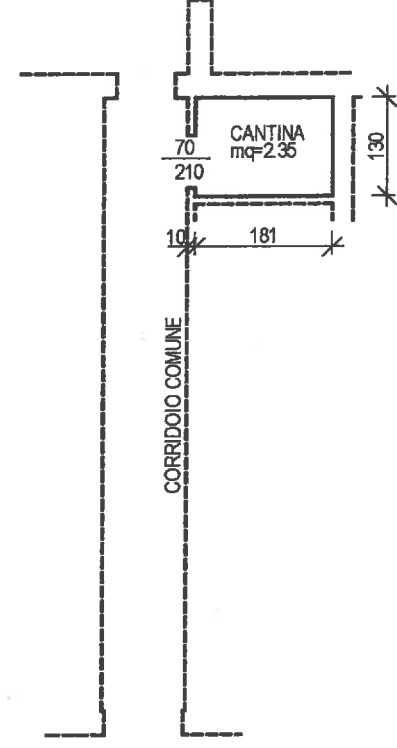

PIANTA APPARTAMENTO
PIANO TERRA

PIANTA CANTINA
PIANO TERRA

TAV. N.:

2

ARCH. LIVIO MONTANARI VIA PANSA N. 2/A - 42124 - REGGIO EMILIA - TEL/FAX 0522/440463	COMMITTENTE: R.E.T.E. VIA MARANI N. 9/1 - REGGIO EMILIA	DATA: OTTOBRE 2011
	SCALA: 1 : 100	AGG.

RILIEVO STATO DI FATTO