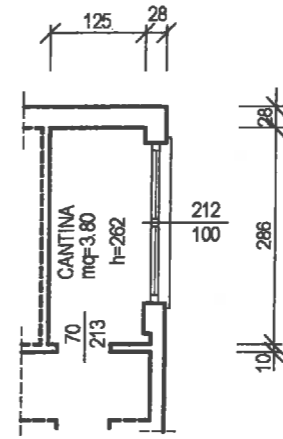

PIANTA APPARTAMENTO  
PIANO PRIMO

PIANTA CANTINA  
PIANO TERRA

ARCH. LIVIO MONTANARI VIA PANSA N. 2/1 - 42124 - REGGIO EMILIA - TEL/FAX 0522.440403	CC/IMITTENTE: R.E.T.E. VIA MARANI N. 9/1 - REGGIO EMILIA	DATA: OTTOBRE 2011	TAV. N. 4
RILIEVO STATO DI FATTO	SCAL. N. 1 : 100	AGG.	