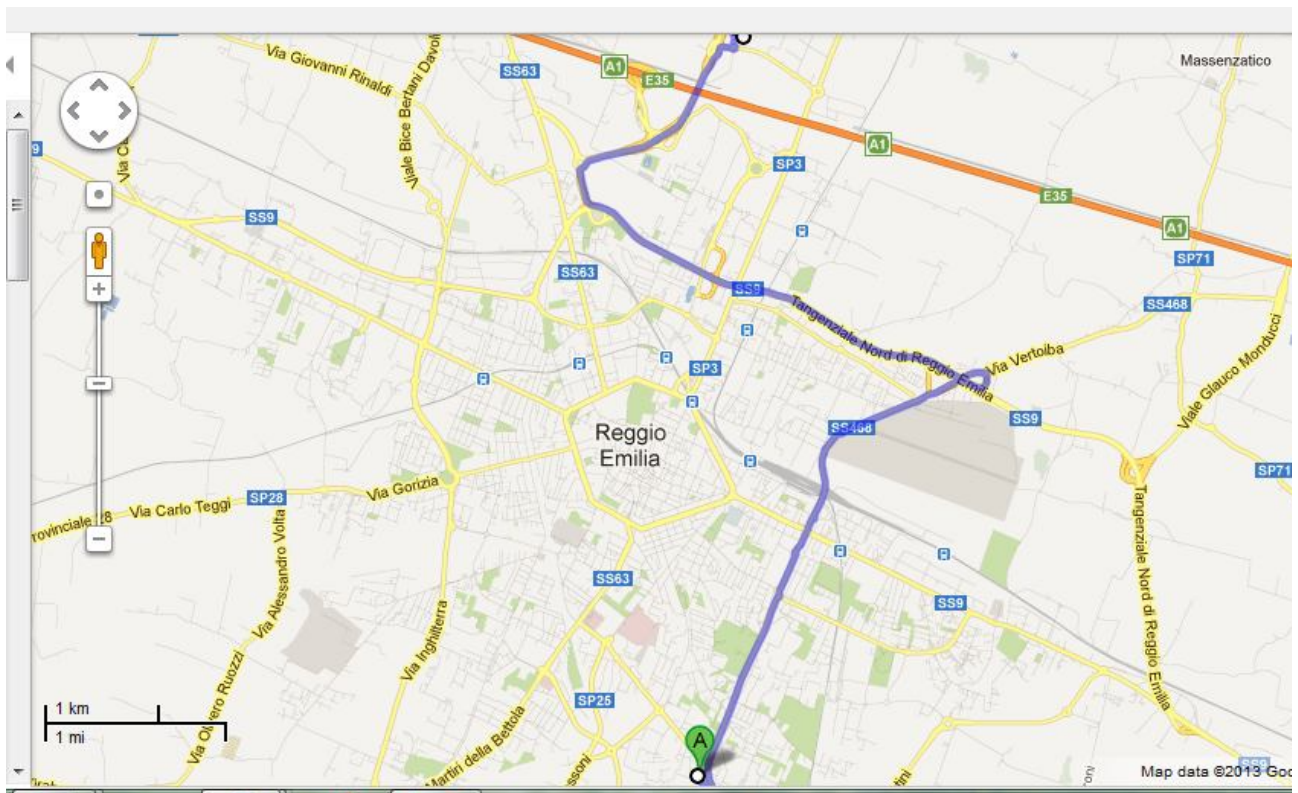

**PERCORSO dalla sede amministrativa di RETE Via Marani 9/1
alla SEDE dei CONCORSI Via Filangeri zona Fiere**

Indicazioni stradali per Fiere di Reggio Emilia, Via Gaetano Filangeri, 15, 42124 Reggio Emilia RE

Via Marani, 9
Reggio Emilia
RE

1. Procedi in direzione sud da Via Marani verso Via Guicciardini

160 m

2. Prendi la 2a a sinistra verso SS467

16 m

3. Svolta a sinistra e imbrocca SS467
Attraversa la rotonda

1,0
km

4. Continua su Viale del Partigiano
Attraversa 3 rotonde

2,5
km

5. Alla rotonda prendi la 1a uscita e imbrocca Via dell'Aeronautica/SS468
Continua a seguire la SS468

Attraversa la rotonda	900 m
6. Alla rotonda prendi la 1a uscita e imbocca Via Vertoiba/SS468 Continua a seguire la Via Vertoiba	550 m
7. Alla rotonda prendi la 1a uscita e imbocca lo svincolo SS9 per Milano/Bologna/Parma	260 m
8. Entra in Tangenziale Nord di Reggio Emilia/SS9	3,7 km
9. Prendi lo svincolo per Bagnolo/Guastalla/Mantova/Milano/Bologna/F. Boario Zucchi Centro	400 m
10. Entra in Viale Città di Cutro	19 m
11. Alla rotonda prendi la 2a uscita e imbocca Viale dei Trattati di Roma	1,5 km
12. Prendi lo svincolo per Fiera Ingresso Sud	190 m
13. Alla rotonda prendi la 1a uscita e imbocca Via Gaetano Filangieri	190 m
14. Alla rotonda prendi la 3a uscita e imbocca Via Aldo Moro	170 m
15. Svolta a destra per rimanere su Via Aldo Moro	110 m
Fiere di Reggio Emilia Via Gaetano Filangieri, 15, 42124 Reggio Emilia RE	