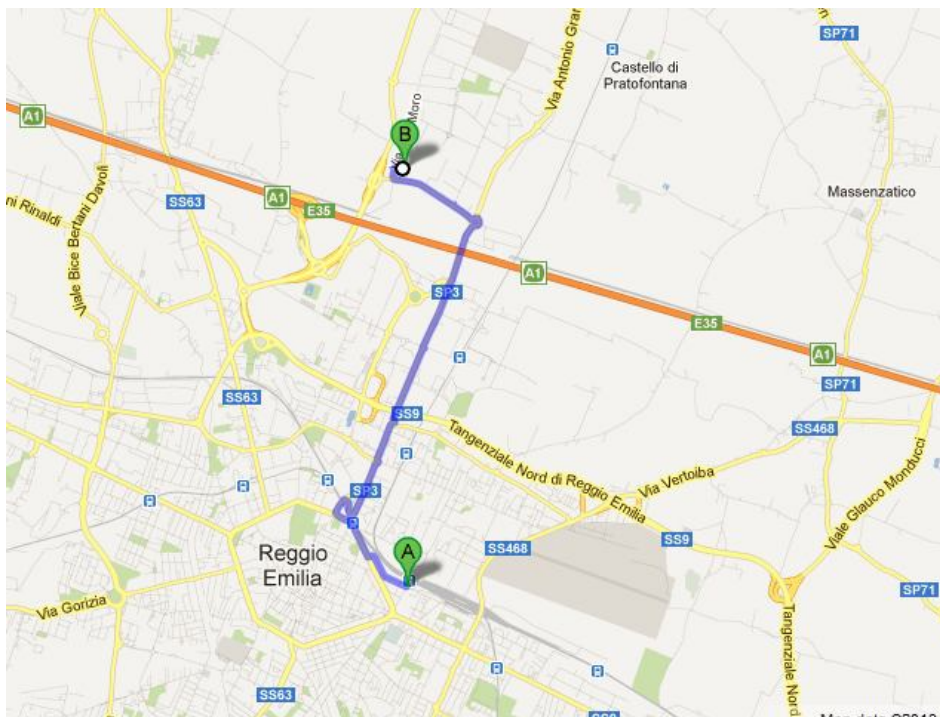

PERCORSO STAZIONE FS - ZONA FIERE VIA FILANGERSI (sede dei concorsi di RETE)

Come raggiungere la sede dei concorsi dalla Stazione FS ferroviaria di Reggio Emilia

IN AUTOMOBILE

Stazione FS Reggio Emilia

Via Eritrea, 8

42121 Reggio Emilia Reggio nell'Emilia

1. Procedi in direzione **nordovest** da **Via Eritrea** verso **Via Alai** 220 m
2. **Via Eritrea** fa una leggera curva a destra e diventa **Via Lama Golese** 260 m
3. Svoltata a destra e imbocca **Viale Piave** 500 m
4. Prendi la 1a a destra e imbocca **Via Makallè** 220 m
5. Svoltata leggermente a destra e imbocca **Via Sforza** 170 m
6. Svoltata a sinistra e imbocca **Viale Regina Margherita**
Attraversa la rotonda 1,0 km
7. Alla rotonda prendi la **2a** uscita e imbocca **Via Antonio Gramsci**
Attraversa 2 rotonde 2,0 km
8. Alla rotonda prendi la **3a** uscita e imbocca **Via Gaetano Filangersi**

Attraversa la rotonda

1,0 km

9. Alla rotonda prendi la **1a** uscita e imbocca **Via Aldo Moro**

120 m

10. Svolta a destra per rimanere su **Via Aldo Moro**

110 m

Fiere di Reggio Emilia

Via Gaetano Filangieri, 15

Autobus verso Mancasale - Fiera

10:48 - 11:04 (16 min, 16 fermate)

Mancasale - Fiera

Fiere di Reggio Emilia

Via Gaetano Filangieri, 15

42124 Reggio Emilia Reggio nell'Emilia